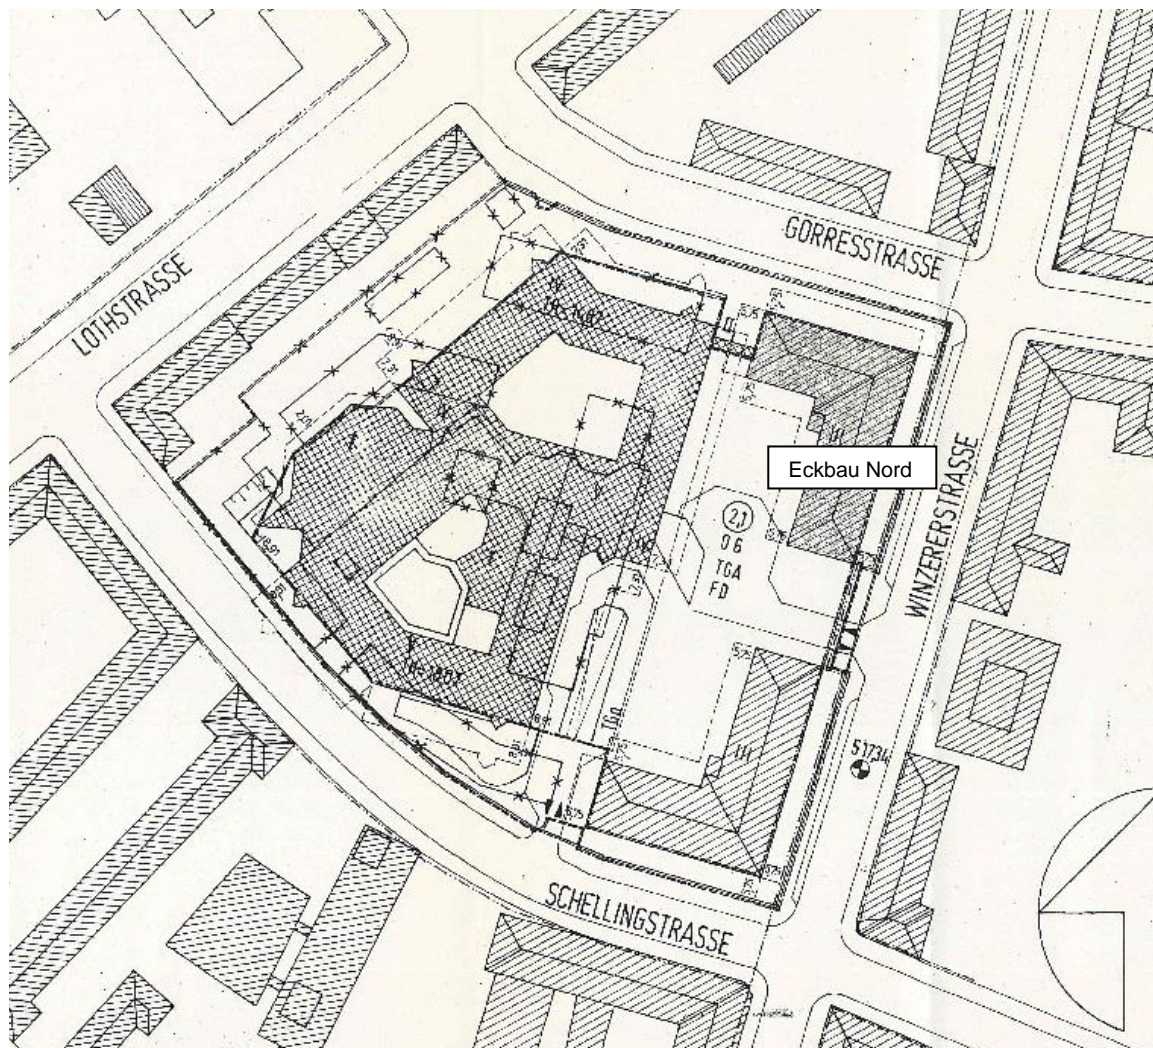

**Verfahren „Auslobung eines Kunstwerks zur Erinnerungskultur
ehemaliger Heimkinder“ – Az.: ZBFS- II/4-15-1/7**

Anlage 2 - Lageplan und Fotos vom derzeitigen Zustand des Ortes

Lageplan StMAS, Winzererstr. 9, 80797 München; zukünftiger Standort des Kunstwerks vor dem Eckbau Nord

Foto: Melanie Seitz

Eckbau Nord, Blick Richtung Norden

Foto: Marjorie Lorenz