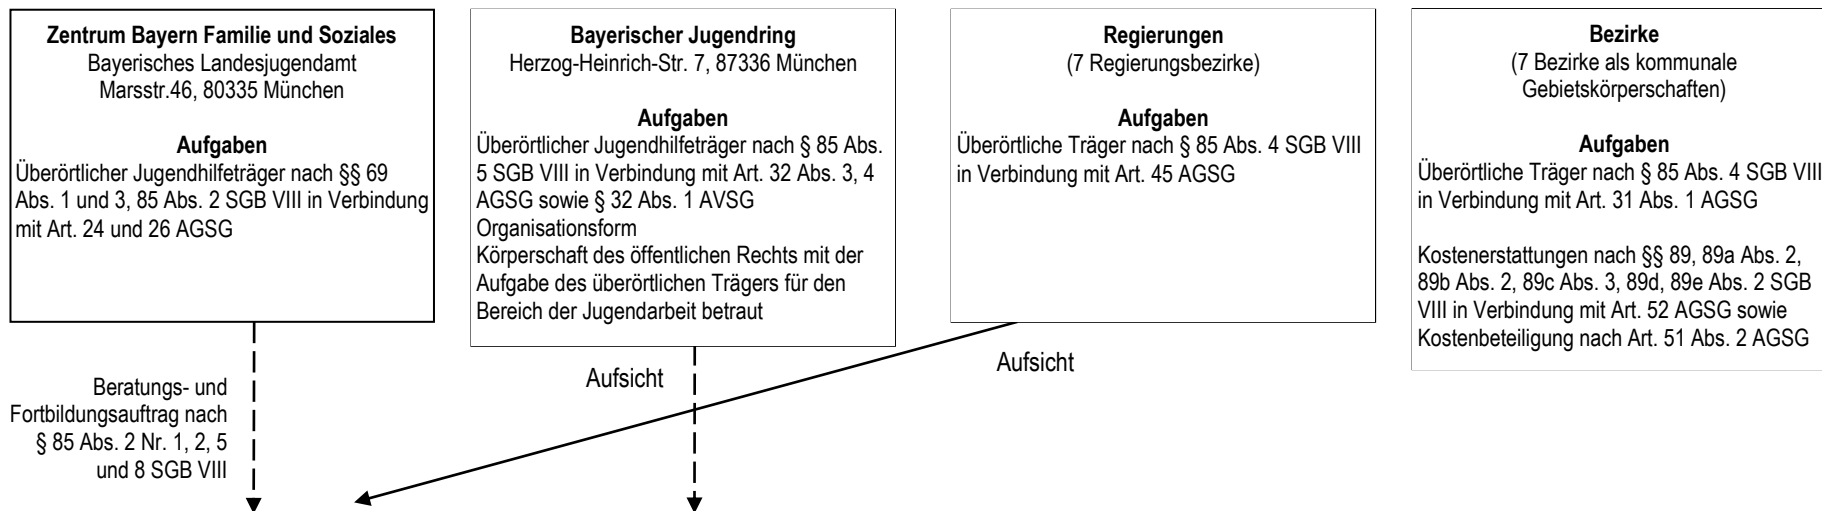

2. Überörtliche Träger der Jugendhilfe